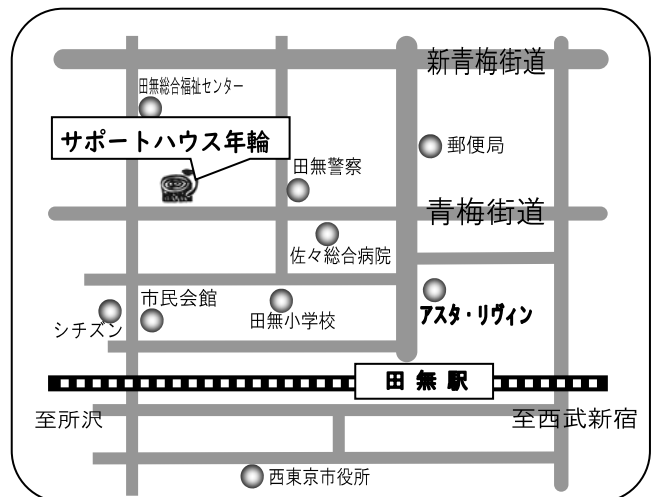

料金 _____

500円

場所 _____

サポートハウス年輪内
年輪デイホーム
(西東京市田無町 5-4-8 第一和光ビルF)

申込 _____

サポートハウス年輪 事務局

TEL: 042-466-2216