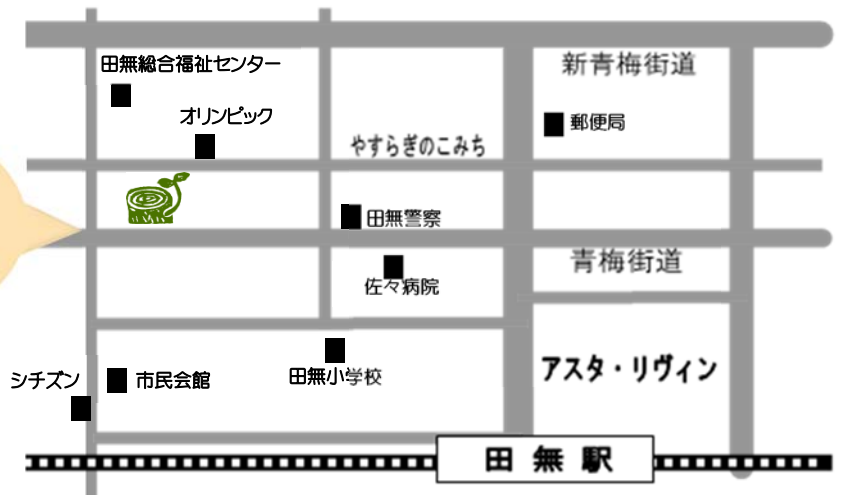

さんかひ

こども(18さいまで)無料

おとな300円

遊んだり、勉強したりしてから、ごはんを食べます。

ねんりん
サポートハウス年輪

ちゅうしゃじょう
オリンピックの駐車場となり

主催 特定非営利活動法人サポートハウス年輪

〒188-0011 西東京市田無町5-4-8 第一和光ビル1F