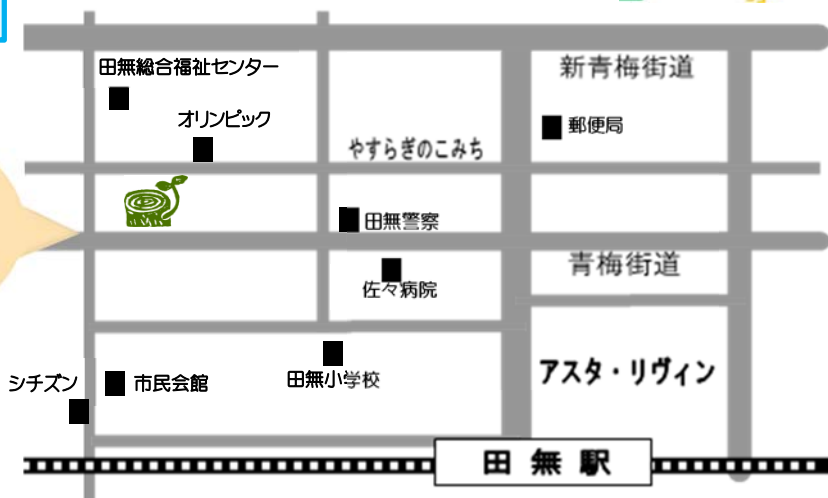

# みらい

ねんりん子ども食堂は、「子ども食堂 みらい」というなまえに変わりました！

日曜は **12月10日(日)** 午前11時  
~午後2時  
(その次は1月7日(日))

水曜は **12月13日(水)** 午後4時  
**20日(水)** ~午後7時

## 日曜(第1日曜日)

さんかひ  
こども(18さいまで)50円  
おとな 300円  
みんなで準備をしてごはんを食べ  
ます。そのあとは、お楽しみタイム！  
※食事はなくなり次第終了

## 水曜(第2・3水曜日)

さんかひ  
こども(18さいまで)無料  
おとな 300円  
遊んだり、勉強したりしてから、  
ごはんを食べます。

ねんりん  
**サポートハウス年輪**  
ちゅうしゃじょう  
オリンピックの駐車場となり

主催 特定非営利活動法人サポートハウス年輪

〒188-0011 西東京市田無町 5-4-8 第一和光ビル1F

電話 042-466-2216 MAIL npo-nenrin@nifty.com