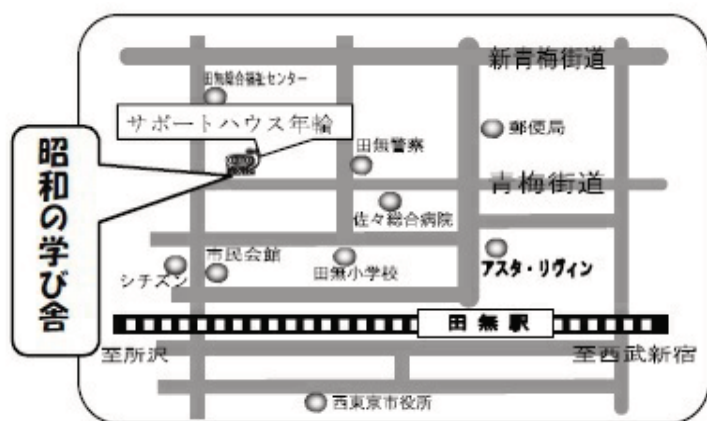

# 十人十色の学びがあります！

アロマテラピーで  
ハンドマッサージ。

人気の絵本の読み聞かせ。

脳のリハビリ  
健康麻雀でパワーアップ！

昭和の体操あります。

のんびりゆったり学び舎散歩。

体験授業・見学会随時受付中

『昭和の学び舎』

042-466-2216

高齢者向けの授業形式の集いの場です！  
昭和な時間を楽しく過ごせます。  
バランス良く授業を配置しています。

利用時間 10:00~12:00  
定休日 日曜・年末年始  
利用料金 500円（自費の方）

介護保険サービス使えます。  
要支援1の方⇒週1回利用出来ます。  
要支援2の方⇒週2回利用出来ます。  
事業対象者⇒原則週1回利用出来ます。  
（総合事業通所A型サービス）